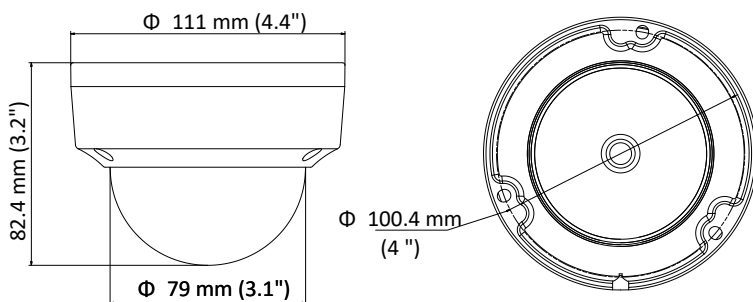

HiWatch
by **HIKVISION**

Паспорт изделия

DS-I202 (2.8mm)

Купольная IP-видеокамера с ИК-
подсветкой до 30 м

DS-I202 (2.8mm)

Ключевые особенности:

- Разрешение 2Мп
- ИК-подсветка до 30 м
- IP67, IK10

Размеры

Сетевой интерфейс	1 RJ45 10M/100M Ethernet
Кнопка сброса настроек	Есть
Основное	
Питание	DC12В±25% / PoE(IEEE 802.3af)
Потребляемая мощность	5Вт макс.
Рабочие условия	-40°C — 60°C, влажность 95% или меньше (без конденсата)
Защита	IP67, IK10
Дальность действия ИК-подсветки	До 30м, Smart ИК
Материал корпуса	Металл/ Пластик
Размеры	Ø 111 x 82мм
Вес	0,5 кг